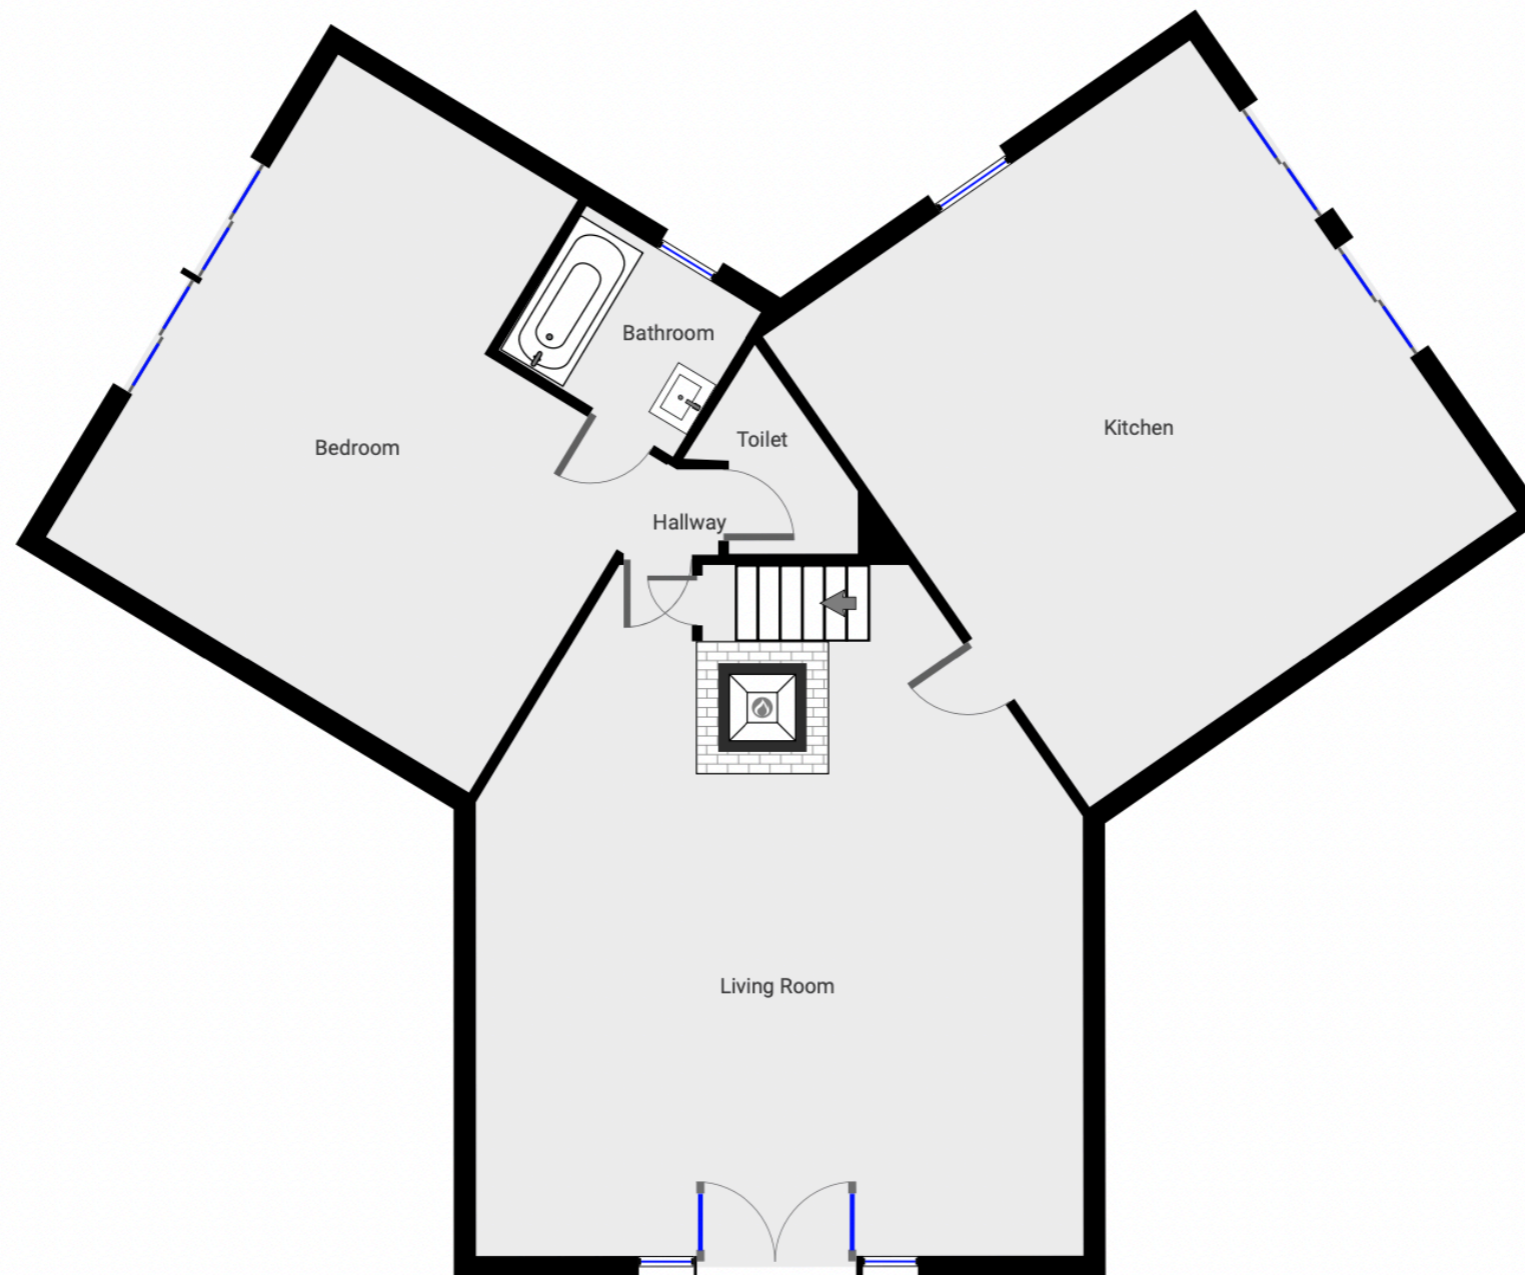

3026 Warm Springs Rd

Glen Ellen , CA 95442

COMPASS